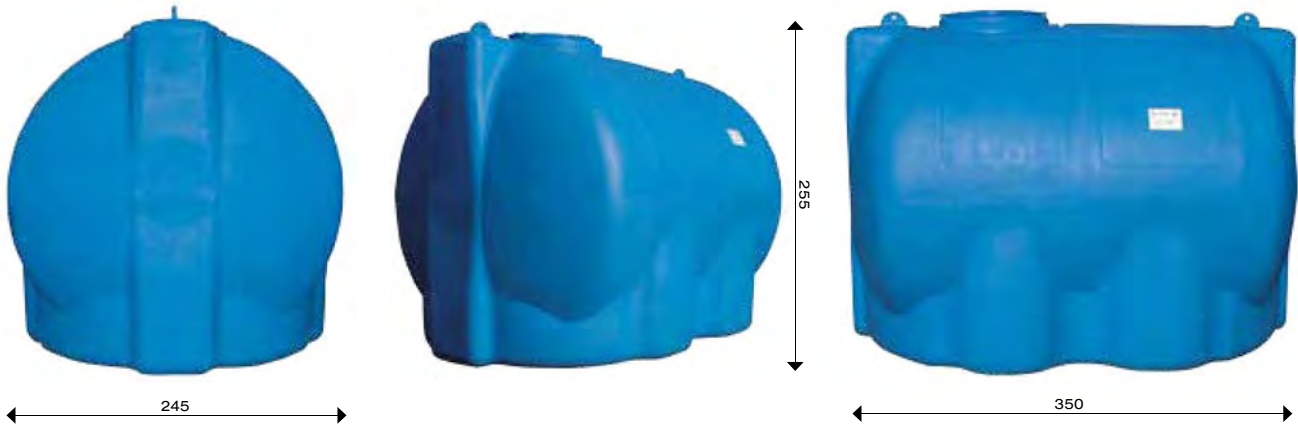

SERBATOI  
 DA ESTERNO

10000

|   |   |   |        |       |       |     |       |
|---|---|---|--------|-------|-------|-----|-------|
|  |  |  | volume | larg. | lung. | h.  | tappo |
| TERRACOTTA<br>MA100T  | AZZURRO<br>MA100  | GRIGIO<br>MA100G  | 10150  | 245   | 245   | 255 | 70    |

## 15000

| TERRACOTTA | AZZURRO | GRIGIO | volume | larg. | lung. | h.  | tappo |
|------------|---------|--------|--------|-------|-------|-----|-------|
| MA150T     | MA150   | MA150G | 15100  | 245   | 350   | 255 | 70    |

## 20000

| TERRACOTTA | AZZURRO | GRIGIO | volume | larg. | lung. | h.  | tappo |
|------------|---------|--------|--------|-------|-------|-----|-------|
| MA200T     | MA200   | MA200G | 19100  | 245   | 450   | 255 | 70    |