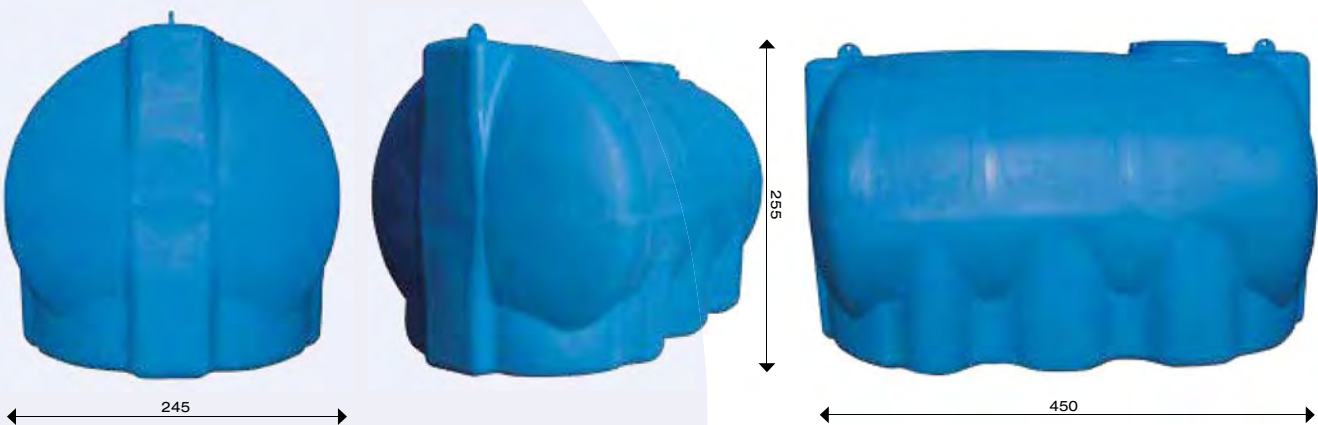

SERBATOI  
 DA ESTERNO

10000

|   |   |   |        |       |       |     |       |
|---|---|---|--------|-------|-------|-----|-------|
|  |  |  | volume | larg. | lung. | h.  | tappo |
| TERRACOTTA<br>MA100T  | AZZURRO<br>MA100  | GRIGIO<br>MA100G  | 10150  | 245   | 245   | 255 | 70    |

## 15000

| TERRACOTTA | AZZURRO | GRIGIO | volume | larg. | lung. | h.  | tappo |
|------------|---------|--------|--------|-------|-------|-----|-------|
| MA150T     | MA150   | MA150G | 15100  | 245   | 350   | 255 | 70    |

## 20000

| TERRACOTTA | AZZURRO | GRIGIO | volume | larg. | lung. | h.  | tappo |
|------------|---------|--------|--------|-------|-------|-----|-------|
| MA200T     | MA200   | MA200G | 19100  | 245   | 450   | 255 | 70    |