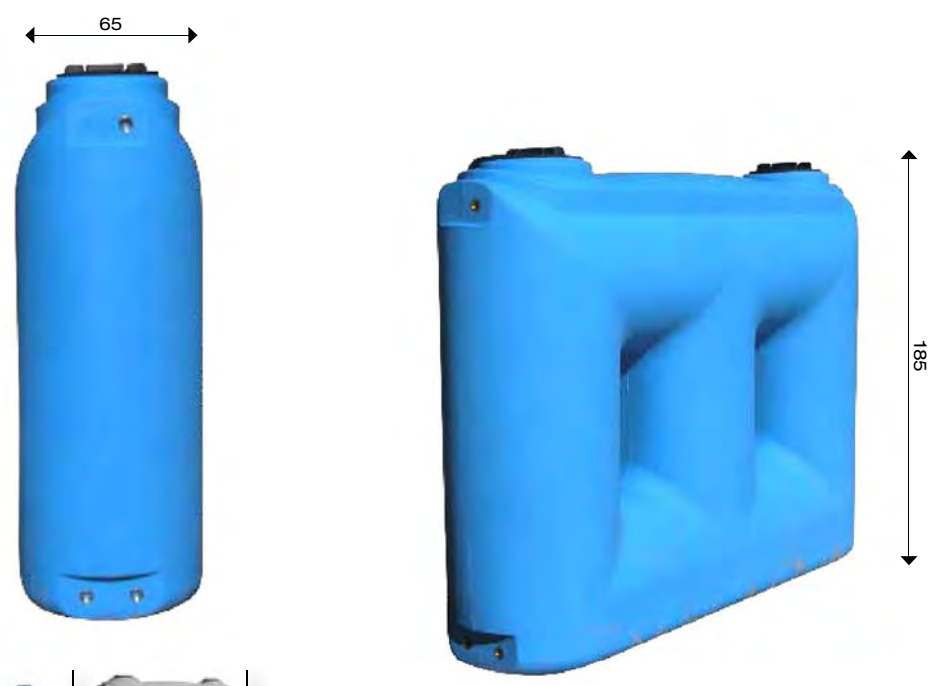

SERBATOI
 DA ESTERNO

1000

									
	TERRACOTTA	AZZURRO	GRIGIO	volume	larg.	lung.	h.	tappo	ins. ottone
	VN100T	VN100	VN100G	1038	60	150	150	35	3
	VZ101T	VZ101	VZ101G	1038	60	150	150	35	0

2000

TERRACOTTA	AZZURRO	GRIGIO	volume	larg.	lung.	h.	tappo	ins. ottone
VN200T	VN200	VN200G	2016	65	240	185	2 x 35	3

3000

TERRACOTTA	AZZURRO	GRIGIO	volume	larg.	lung.	h.	tappo	ins. ottone
VN300T	VN300	VN300G	2912	65	330	185	2 x 35	3

SERBATOI
 DA ESTERNO