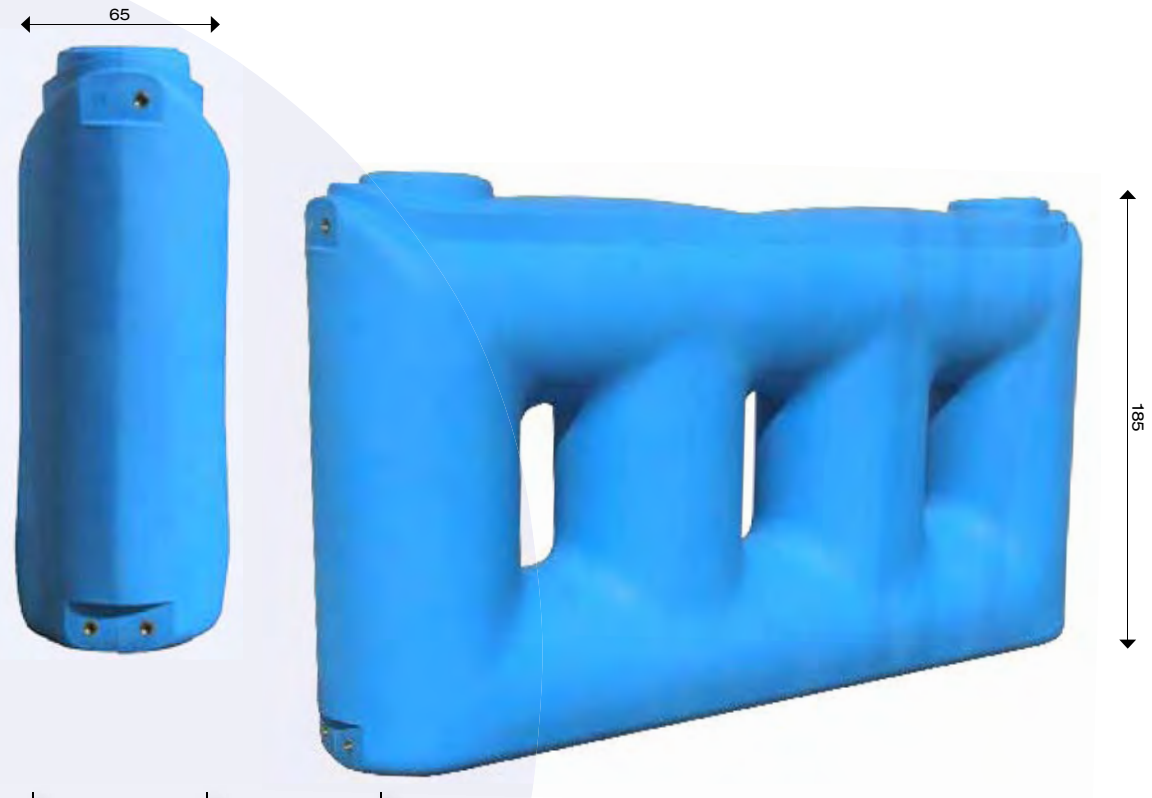

SERBATOI
 DA ESTERNO

1000

									
	TERRACOTTA	AZZURRO	GRIGIO	volume	larg.	lung.	h.	tappo	ins. ottone
	VN100T	VN100	VN100G	1038	60	150	150	35	3
	VZ101T	VZ101	VZ101G	1038	60	150	150	35	0

2000

TERRACOTTA	AZZURRO	GRIGIO	volume	larg.	lung.	h.	tappo	ins. ottone
VN200T	VN200	VN200G	2016	65	240	185	2 x 35	3

3000

TERRACOTTA	AZZURRO	GRIGIO	volume	larg.	lung.	h.	tappo	ins. ottone
VN300T	VN300	VN300G	2912	65	330	185	2 x 35	3

SERBATOI
 DA ESTERNO