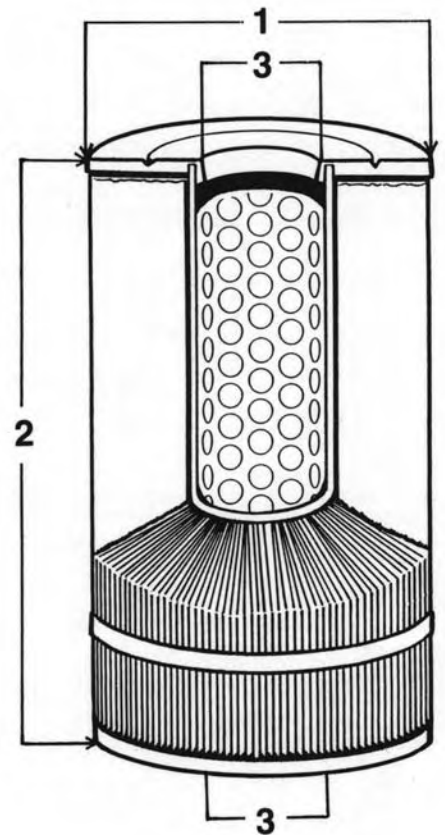

Cómo Encontrar Repuestos de Cartuchos Filtrantes Usando la Guía de Repuestos UNICEL 2006

1. Medir el Diámetro Exterior del Cartucho (en Pulgadas, con un error de $\pm 1/32''$) ($1''=2,56$ cm).

2. Medir la Longitud del cartucho (en Pulgadas, $\pm 1/16''$) incluyendo la capa de goma.

GEDAR recomienda medir por el agujero central, si es posible.

3. Identificar la parte superior e inferior del Cartucho

Si la parte superior y/o inferior son abiertas medir el diámetro interior (en pulgadas, $\pm 1/32''$)

4. Anotar el OEM nombre y modelo del cartucho para buscar el equivalente.

5. Contar el número de pliegues (± 2)

La información obtenida se usará para identificar el repuesto apropiado. En las páginas 1 a 17 de la presente Guía, están los Cartuchos filtrantes Unicel agrupados en "series" según el diámetro Exterior (D.E.) del cartucho. Por ejemplo, la Serie 2000 comprende los cartuchos cuyo D.E. está entre 2 y 2.99 pulgadas; la serie 9000 comprende los cartuchos cuyo D.E. es igual a 9 pulgadas o mayor. *Notar que si el D.E. es otro, por ejemplo 4-15/16" o 6-15/16" quizás sea necesario consultar la siguiente serie, i.e., la serie 5000 y la serie 7000, respectivamente.*

Dentro de cada serie, los cartuchos se ordenan por D.E. y la longitud del Cartucho y se identifican la parte superior e inferior, la configuración, número de pliegues, y su respectivo OEM.

Los cartuchos listados entre líneas horizontales son intercambiables.